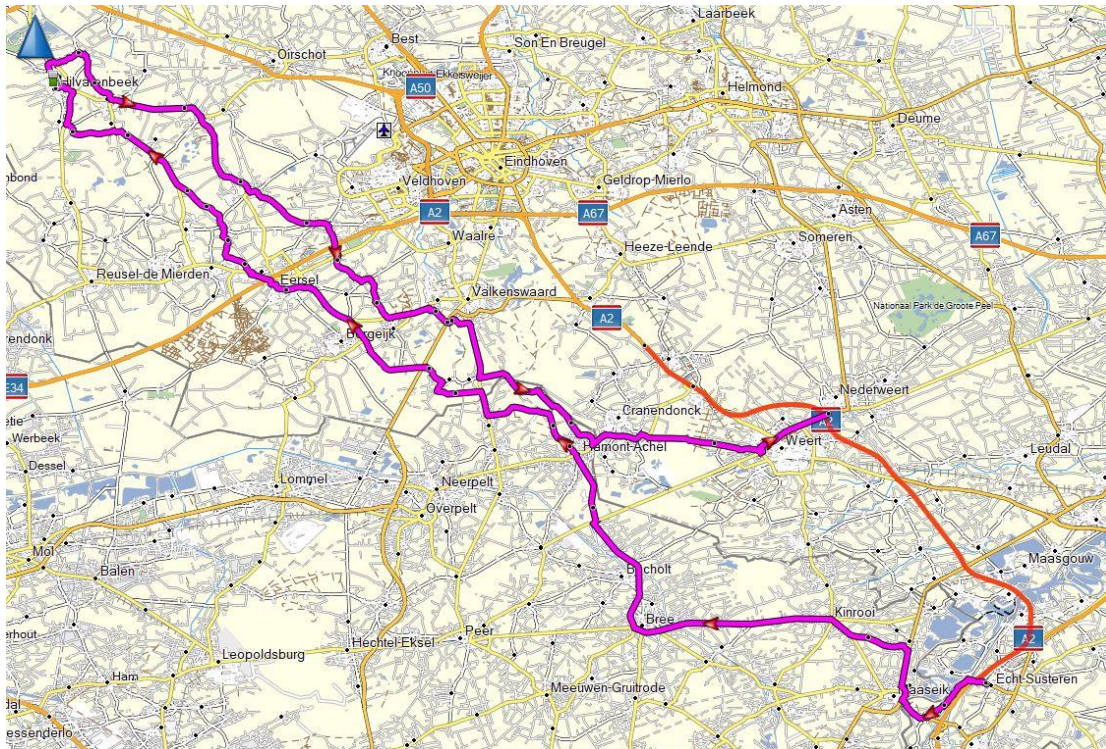

Openingsrit DLHDC samen met het Limburg Chapter 8 april

2018

Organisator Gerrit Zoon (reserve heenreis Jan van Dijk en voor Echt-Hilvarenbeek-Nederweert Piet-Hein)

Lengte tot eindpunt Nederweert 198 km. De route bestanden zijn toegevoegd.

Vertrek 09.45 uur bij t,Haasje langs de A2 1^e tankstation vanuit Eindhoven naar het zuiden.

10.10 uur tanken bij de Esso in Echt.

10.30 uur vertrek bij Mc Donalds te Echt.

12.20-14.00 uur uitgebreide lunch bij de Gelegenheid in Hilvarenbeek. Hier is een buffetvorm afgesproken eigen bijdrage € 10 voor de lunch (Twee drankjes Koffie thee melk fris) worden door het DLHDC voor de leden betaald. Het Limburg Chapter heeft dit ook voor hun leden afgestemd.) Locatie Vrijthof te Hilvarenbeek.

14.00 uur vertrek en direct hierna tanken voor de (kleine tank motoren).
Adres Tilburgseweg 3 te Hilvarenbeek

15.45 uur verwachte aankomst eindpunt Nederweert.